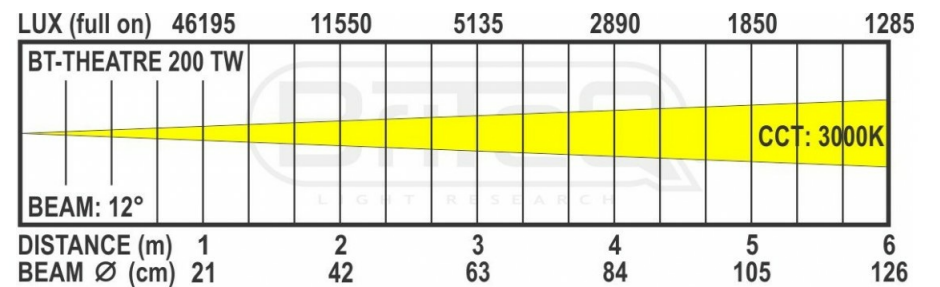

## SPECIFICATIES

<b>Algemeen : Toepassing</b>	Theatre
<b>Algemeen : Afmetingen (cm)</b>	See drawing
<b>Algemeen : Gewicht (kg)</b>	7.2
<b>Algemeen : Stroomvoorziening</b>	AC 100 - 240V, 50/60Hz
<b>Algemeen : Energie label</b>	Nee
<b>Algemeen : Stroomverbruik W</b>	105
<b>Algemeen : Kleur</b>	zwart
<b>Algemeen : Display</b>	LCD
<b>Algemeen : Bevestiging</b>	M12
<b>Algemeen : IP rating</b>	indoor
<b>Controle : modes</b>	standalone, manual, DMX
<b>Controle : manueel</b>	Ja
<b>Controle : Master/Slave</b>	Nee
<b>Controle : SMART-DMX</b>	Nee
<b>Controle : autonoom</b>	fixed
<b>Controle : programmeerbaar</b>	Nee
<b>Controle : upgradable software</b>	Ja
<b>Controle : maximum DMX kanalen</b>	5
<b>Licht : type fitting</b>	geen
<b>Licht : Lux</b>	1850 (@ 5m beam 12°)
<b>Licht : lamp</b>	COB
<b>Licht : min. kleurtemperatuur (K)</b>	2800
<b>Licht : max. kleurtemperatuur (K)</b>	6000
<b>Licht : CRI</b>	95
<b>Licht : kleuren</b>	Wit, Koud wit, Warm wit
<b>Licht : kleuren mengen</b>	Ja
<b>Licht : functies</b>	manuele focus, manuele zoom
<b>Licht : min. hoek lichtstraal (°)</b>	12
<b>Licht : max. hoek lichtstraal (°)</b>	56
<b>Licht : min. vernieuwingsfrequentie (kHz)</b>	0,6
<b>Licht : max. vernieuwingsfrequentie (kHz)</b>	4,8
<b>Aansluiting : ingang</b>	3 pin XLR, 5 pin XLR, PowerCon®, usb
<b>Aansluiting : uitgang</b>	3 pin XLR, 5 pin XLR, PowerCon®, usb
<b>Merk</b>	BRITEQ
<b>EANCode</b>	5420025660303