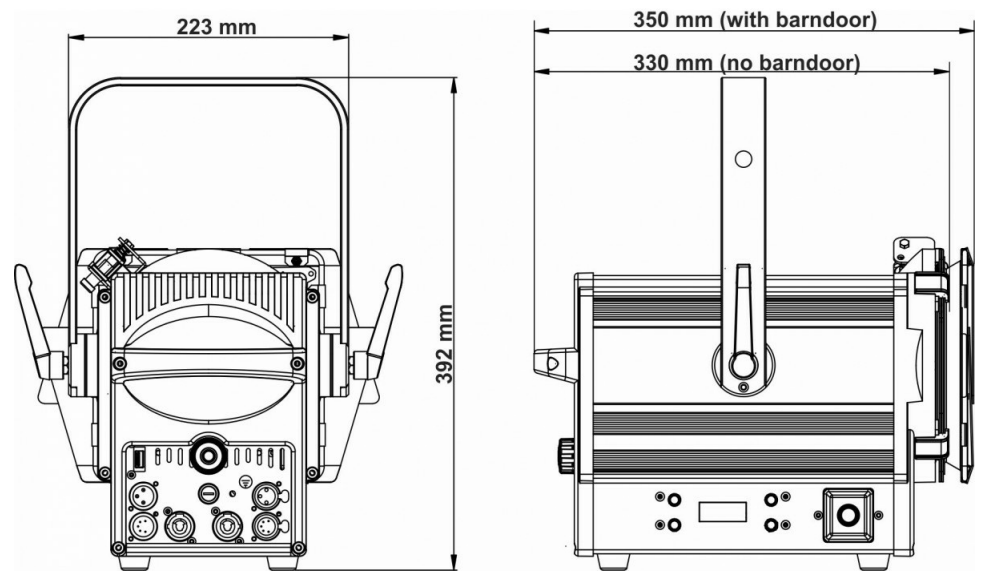

## SPECIFICATIES

<b>Algemeen : Toepassing</b>	Theatre
<b>Algemeen : Afmetingen (cm)</b>	See drawing
<b>Algemeen : Gewicht (kg)</b>	7.2
<b>Algemeen : Stroomvoorziening</b>	AC 100 - 240V, 50/60Hz
<b>Algemeen : Energie label</b>	Nee
<b>Algemeen : Stroomverbruik W</b>	105
<b>Algemeen : Kleur</b>	zwart
<b>Algemeen : Display</b>	LCD
<b>Algemeen : Bevestiging</b>	M12
<b>Algemeen : IP rating</b>	indoor
<b>Controle : modes</b>	standalone, manual, DMX
<b>Controle : manueel</b>	Ja
<b>Controle : Master/Slave</b>	Nee
<b>Controle : SMART-DMX</b>	Nee
<b>Controle : autonoom</b>	fixed
<b>Controle : programmeerbaar</b>	Nee
<b>Controle : upgradable software</b>	Ja
<b>Controle : maximum DMX kanalen</b>	5
<b>Licht : type fitting</b>	geen
<b>Licht : Lux</b>	1850 (@ 5m beam 12°)
<b>Licht : lamp</b>	COB
<b>Licht : min. kleurtemperatuur (K)</b>	2800
<b>Licht : max. kleurtemperatuur (K)</b>	6000
<b>Licht : CRI</b>	95
<b>Licht : kleuren</b>	Wit, Koud wit, Warm wit
<b>Licht : kleuren mengen</b>	Ja
<b>Licht : functies</b>	manuele focus, manuele zoom
<b>Licht : min. hoek lichtstraal (°)</b>	12
<b>Licht : max. hoek lichtstraal (°)</b>	56
<b>Licht : min. vernieuwingsfrequentie (kHz)</b>	0,6
<b>Licht : max. vernieuwingsfrequentie (kHz)</b>	4,8
<b>Aansluiting : ingang</b>	3 pin XLR, 5 pin XLR, PowerCon®, usb
<b>Aansluiting : uitgang</b>	3 pin XLR, 5 pin XLR, PowerCon®, usb
<b>Merk</b>	BRITEQ
<b>EANCode</b>	5420025660303