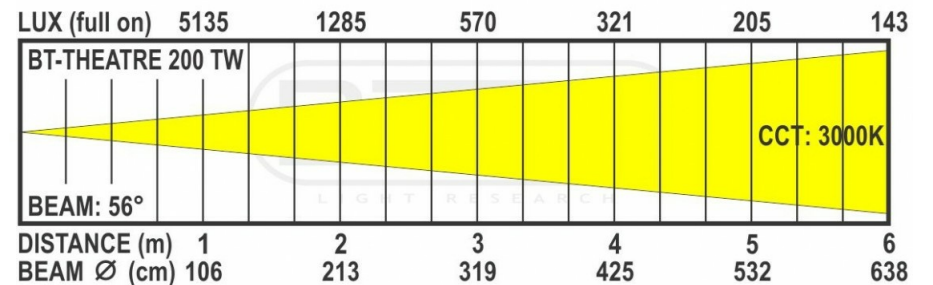

## SPECIFICATIES

<b>Algemeen : Toepassing</b>	Theatre
<b>Algemeen : Afmetingen (cm)</b>	See drawing
<b>Algemeen : Gewicht (kg)</b>	7.2
<b>Algemeen : Stroomvoorziening</b>	AC 100 - 240V, 50/60Hz
<b>Algemeen : Energie label</b>	Nee
<b>Algemeen : Stroomverbruik W</b>	105
<b>Algemeen : Kleur</b>	zwart
<b>Algemeen : Display</b>	LCD
<b>Algemeen : Bevestiging</b>	M12
<b>Algemeen : IP rating</b>	indoor
<b>Controle : modes</b>	standalone, manual, DMX
<b>Controle : manueel</b>	Ja
<b>Controle : Master/Slave</b>	Nee
<b>Controle : SMART-DMX</b>	Nee
<b>Controle : autonoom</b>	fixed
<b>Controle : programmeerbaar</b>	Nee
<b>Controle : upgradable software</b>	Ja
<b>Controle : maximum DMX kanalen</b>	5
<b>Licht : type fitting</b>	geen
<b>Licht : Lux</b>	1850 (@ 5m beam 12°)
<b>Licht : lamp</b>	COB
<b>Licht : min. kleurtemperatuur (K)</b>	2800
<b>Licht : max. kleurtemperatuur (K)</b>	6000
<b>Licht : CRI</b>	95
<b>Licht : kleuren</b>	Wit, Koud wit, Warm wit
<b>Licht : kleuren mengen</b>	Ja
<b>Licht : functies</b>	manuele focus, manuele zoom
<b>Licht : min. hoek lichtstraal (°)</b>	12
<b>Licht : max. hoek lichtstraal (°)</b>	56
<b>Licht : min. vernieuwingsfrequentie (kHz)</b>	0,6
<b>Licht : max. vernieuwingsfrequentie (kHz)</b>	4,8
<b>Aansluiting : ingang</b>	3 pin XLR, 5 pin XLR, PowerCon®, usb
<b>Aansluiting : uitgang</b>	3 pin XLR, 5 pin XLR, PowerCon®, usb
<b>Merk</b>	BRITEQ
<b>EANCode</b>	5420025660303