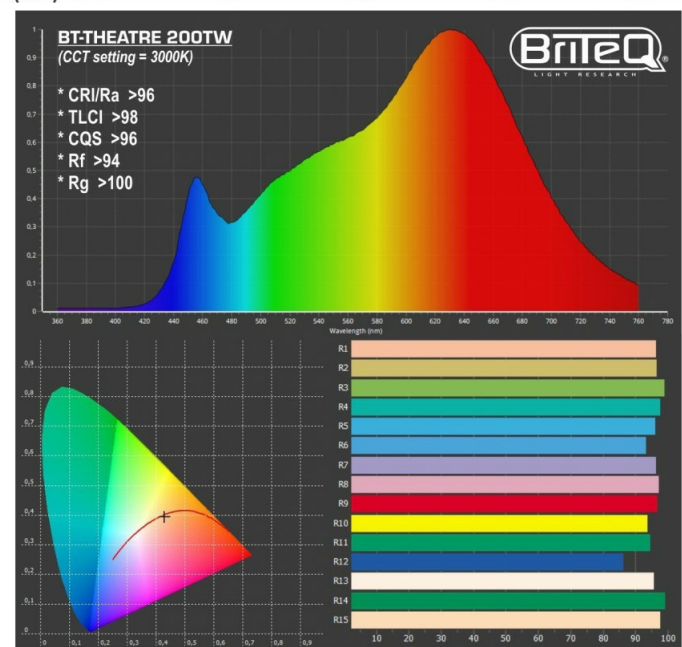

### BESCHRIJVING

Krachtige 200W LED theater / TV Fresnel met afstembaar wit variërend van 2800K tot 6000K, gecombineerd met een uitzonderlijke fotometrische/prijs verhouding en een goede lichtopbrengst!

## SPECIFICATIES

<b>Algemeen : Toepassing</b>	Theatre
<b>Algemeen : Afmetingen (cm)</b>	See drawing
<b>Algemeen : Gewicht (kg)</b>	7.2
<b>Algemeen : Stroomvoorziening</b>	AC 100 - 240V, 50/60Hz
<b>Algemeen : Energie label</b>	Nee
<b>Algemeen : Stroomverbruik W</b>	105
<b>Algemeen : Kleur</b>	zwart
<b>Algemeen : Display</b>	LCD
<b>Algemeen : Bevestiging</b>	M12
<b>Algemeen : IP rating</b>	indoor
<b>Controle : modes</b>	standalone, manual, DMX
<b>Controle : manueel</b>	Ja
<b>Controle : Master/Slave</b>	Nee
<b>Controle : SMART-DMX</b>	Nee
<b>Controle : autonoom</b>	fixed
<b>Controle : programmeerbaar</b>	Nee
<b>Controle : upgradable software</b>	Ja
<b>Controle : maximum DMX kanalen</b>	5
<b>Licht : type fitting</b>	geen
<b>Licht : Lux</b>	1850 (@ 5m beam 12°)
<b>Licht : lamp</b>	COB
<b>Licht : min. kleurtemperatuur (K)</b>	2800
<b>Licht : max. kleurtemperatuur (K)</b>	6000
<b>Licht : CRI</b>	95
<b>Licht : kleuren</b>	Wit, Koud wit, Warm wit
<b>Licht : kleuren mengen</b>	Ja
<b>Licht : functies</b>	manuele focus, manuele zoom
<b>Licht : min. hoek lichtstraal (°)</b>	12
<b>Licht : max. hoek lichtstraal (°)</b>	56
<b>Licht : min. vernieuwingsfrequentie (kHz)</b>	0,6
<b>Licht : max. vernieuwingsfrequentie (kHz)</b>	4,8
<b>Aansluiting : ingang</b>	3 pin XLR, 5 pin XLR, PowerCon®, usb
<b>Aansluiting : uitgang</b>	3 pin XLR, 5 pin XLR, PowerCon®, usb
<b>Merk</b>	BRITEQ
<b>EANCode</b>	5420025660303