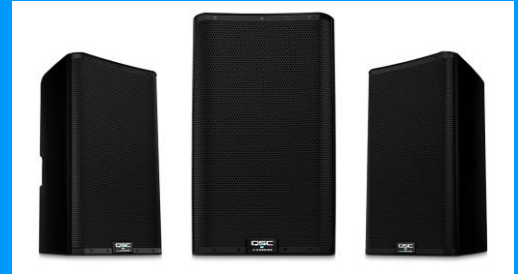

QSC DEMO PRODUCTEN*

QSC K-SERIE

1 x QSC K10.2 → € 569

1 x QSC K12.2 → € 639

QSC CP-SERIE

4 x QSC CP8 → € 339/stuk

2 x QSC CP12 → € 349/stuk

7 x QSC CP12 → € 439/stuk

QSC KS-SERIE

1 x QSC KS112 → € 869

1 x QSC KS112 HOES → € 99

2 x QSC KS212 → € 909/stuk

2 x QSC KS212 → € 1269/stuk

4 x QSC KS212 HOES → € 110/stuk

QSC KW-SERIE

1 x QSC KW181 → € 789