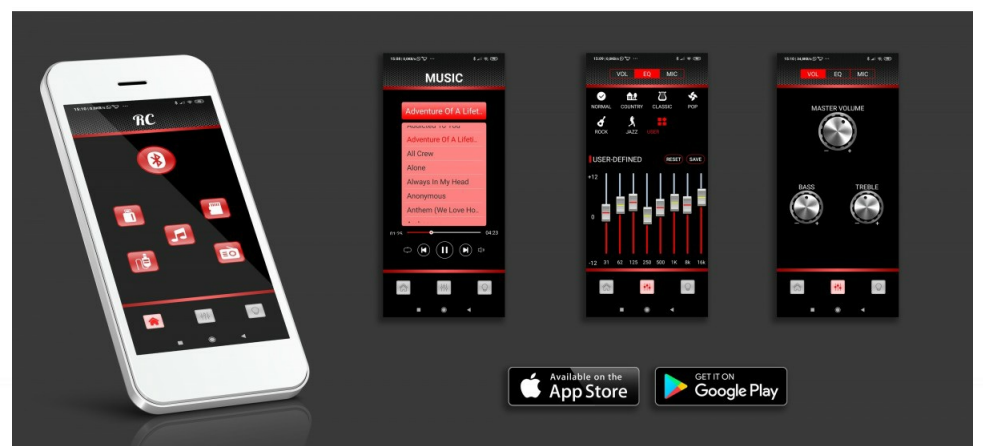

PPA-122

B08611

BESCHRIJVING

Een krachtige, draagbare 12" PA-luidsprekercombinatie met geïntegreerde MP3-speler (speelt ook WMA-bestanden af) + FM-radio + Bluetooth®

FUNCTIES

- Een krachtige, draagbare PA-luidsprekercombinatie met geïntegreerde MP3-speler (speelt ook WMA-bestanden af) + FM-radio + Bluetooth®
- De MP3-speler accepteert zowel USB-sticks als SD-HC geheugenkaarten tot maximaal 64GB
- Via Bluetooth® kan u ook:
 - Audio streamen van uw smartphone naar de PPA-122
 - Diverse instellingen van de interne speler aanpassen, met behulp van een GRATIS APP (beschikbaar voor [Android](#) en [iOS](#))
- De FM-radio is voorzien van een geïntegreerde antenne (geen kapotte antennes) en automatische programmering voor de voorkeuzestations
- Krachtige 250 Wrms versterker (500 W muziek)
- Naast de geïntegreerde speler is het apparaat voorzien van de volgende aansluitingen:
 - 2 MICROFOONINGANGEN (gebalanceerd en ongebalanceerd)
 - 1 LIJNINGANG (gebalanceerd en ongebalanceerd)
 - 1 Stereo Mini-Jack (alleen beschikbaar als de interne speler niet wordt gebruikt)
- LIJNUITGANG (gebalanceerd) voor het aansluiten van extra luidsprekers
- Regeling voor hoge / lage tonen
- Heavy-duty Polypropyleen kabinetbehuizing
- Ingebouwd heavy-duty draaghendel
- Ingebouwde 35 mm steunadapter
- Ingebouwde Ophijspunten
- Krachtige 30 cm (12") laagtonenluidspreker
- Krachtige 3,5 cm (1,35") Compressedriver